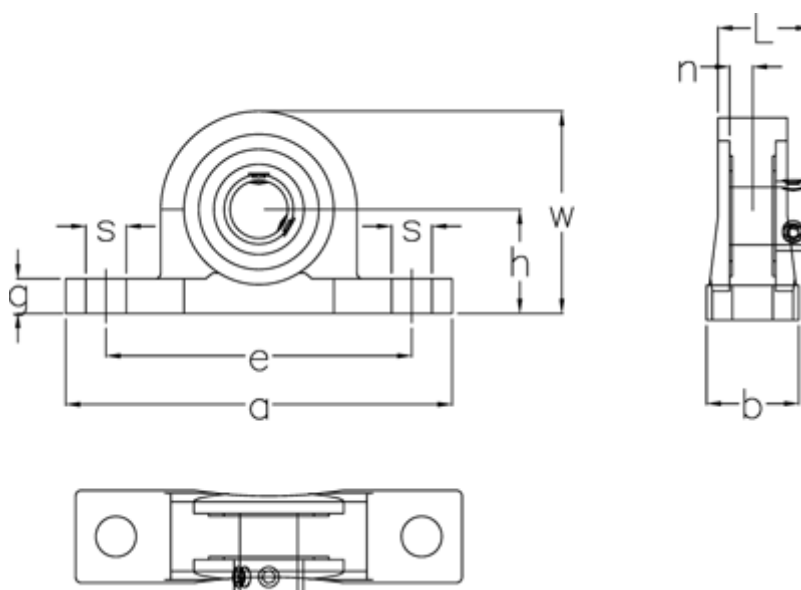

Varenummer: 5425060004
Beskrivelse: Lejeblok KP004 LDK f/aksel Ø20 mm
Hus Alu, leje stål, ekstra smal

Mål

a	= 100	L	= 21
b	= 20	Leje	= K004
Bolt str.	= M8	Nominel træk	= 6
d	= 20	s	= 10
e	= 80	Vægt	= 0.25
g	= 9	W	= 55
h	= 28		
Hus	= P04-5		